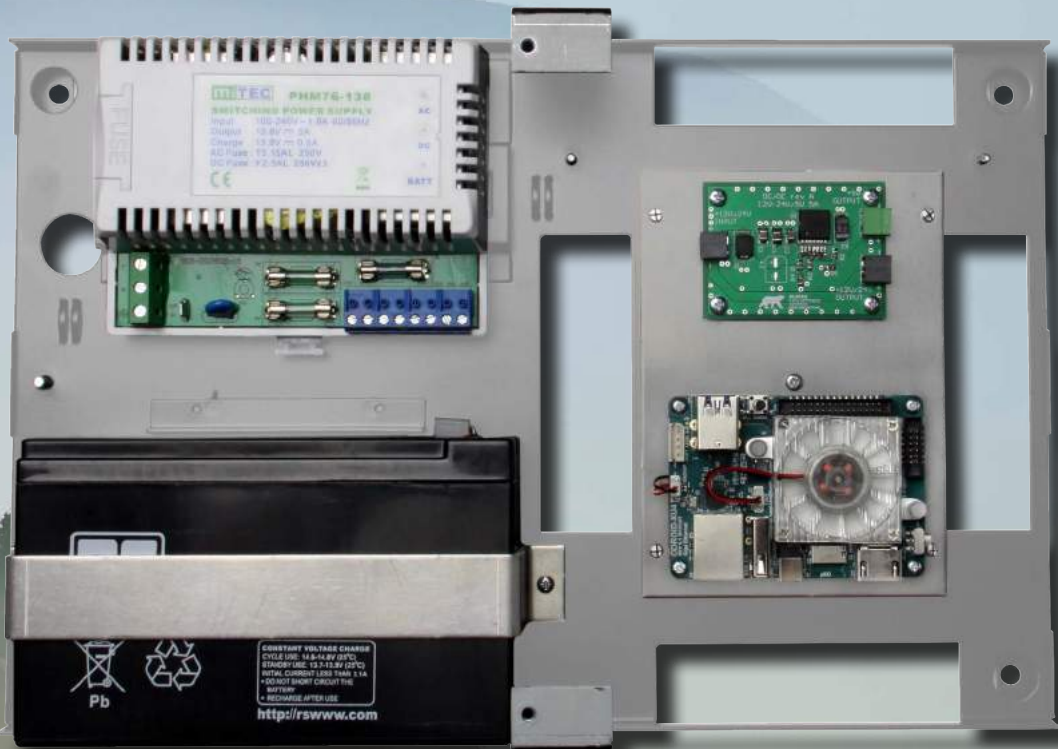

OPTIMA Server

Management Software
Zugangskontrolle

ALMAS
INDUSTRIES

EDEN INNOVATIONS